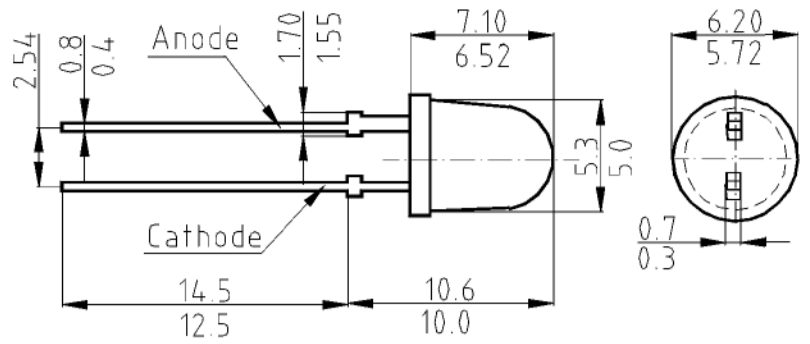

СИД 5 мм со встроенным резистором
LEDs 5 mm with built-in resistor

КИПД70 А-К	красный red	бесцветный прозрачный water clear (красный прозрачный water transparent)	655	5	18	12	20 (12)
КИПД70 Б-К				30			
КИПД70 В-К				50			
КИПД70 Г-К				80			
КИПД70 Д-К				150			
КИПД70 Е-К				200			
КИПД70 Ж-К				250			
КИПД70 И-К				300			
КИПД70 К-К				350			
КИПД70 Л-К				400			